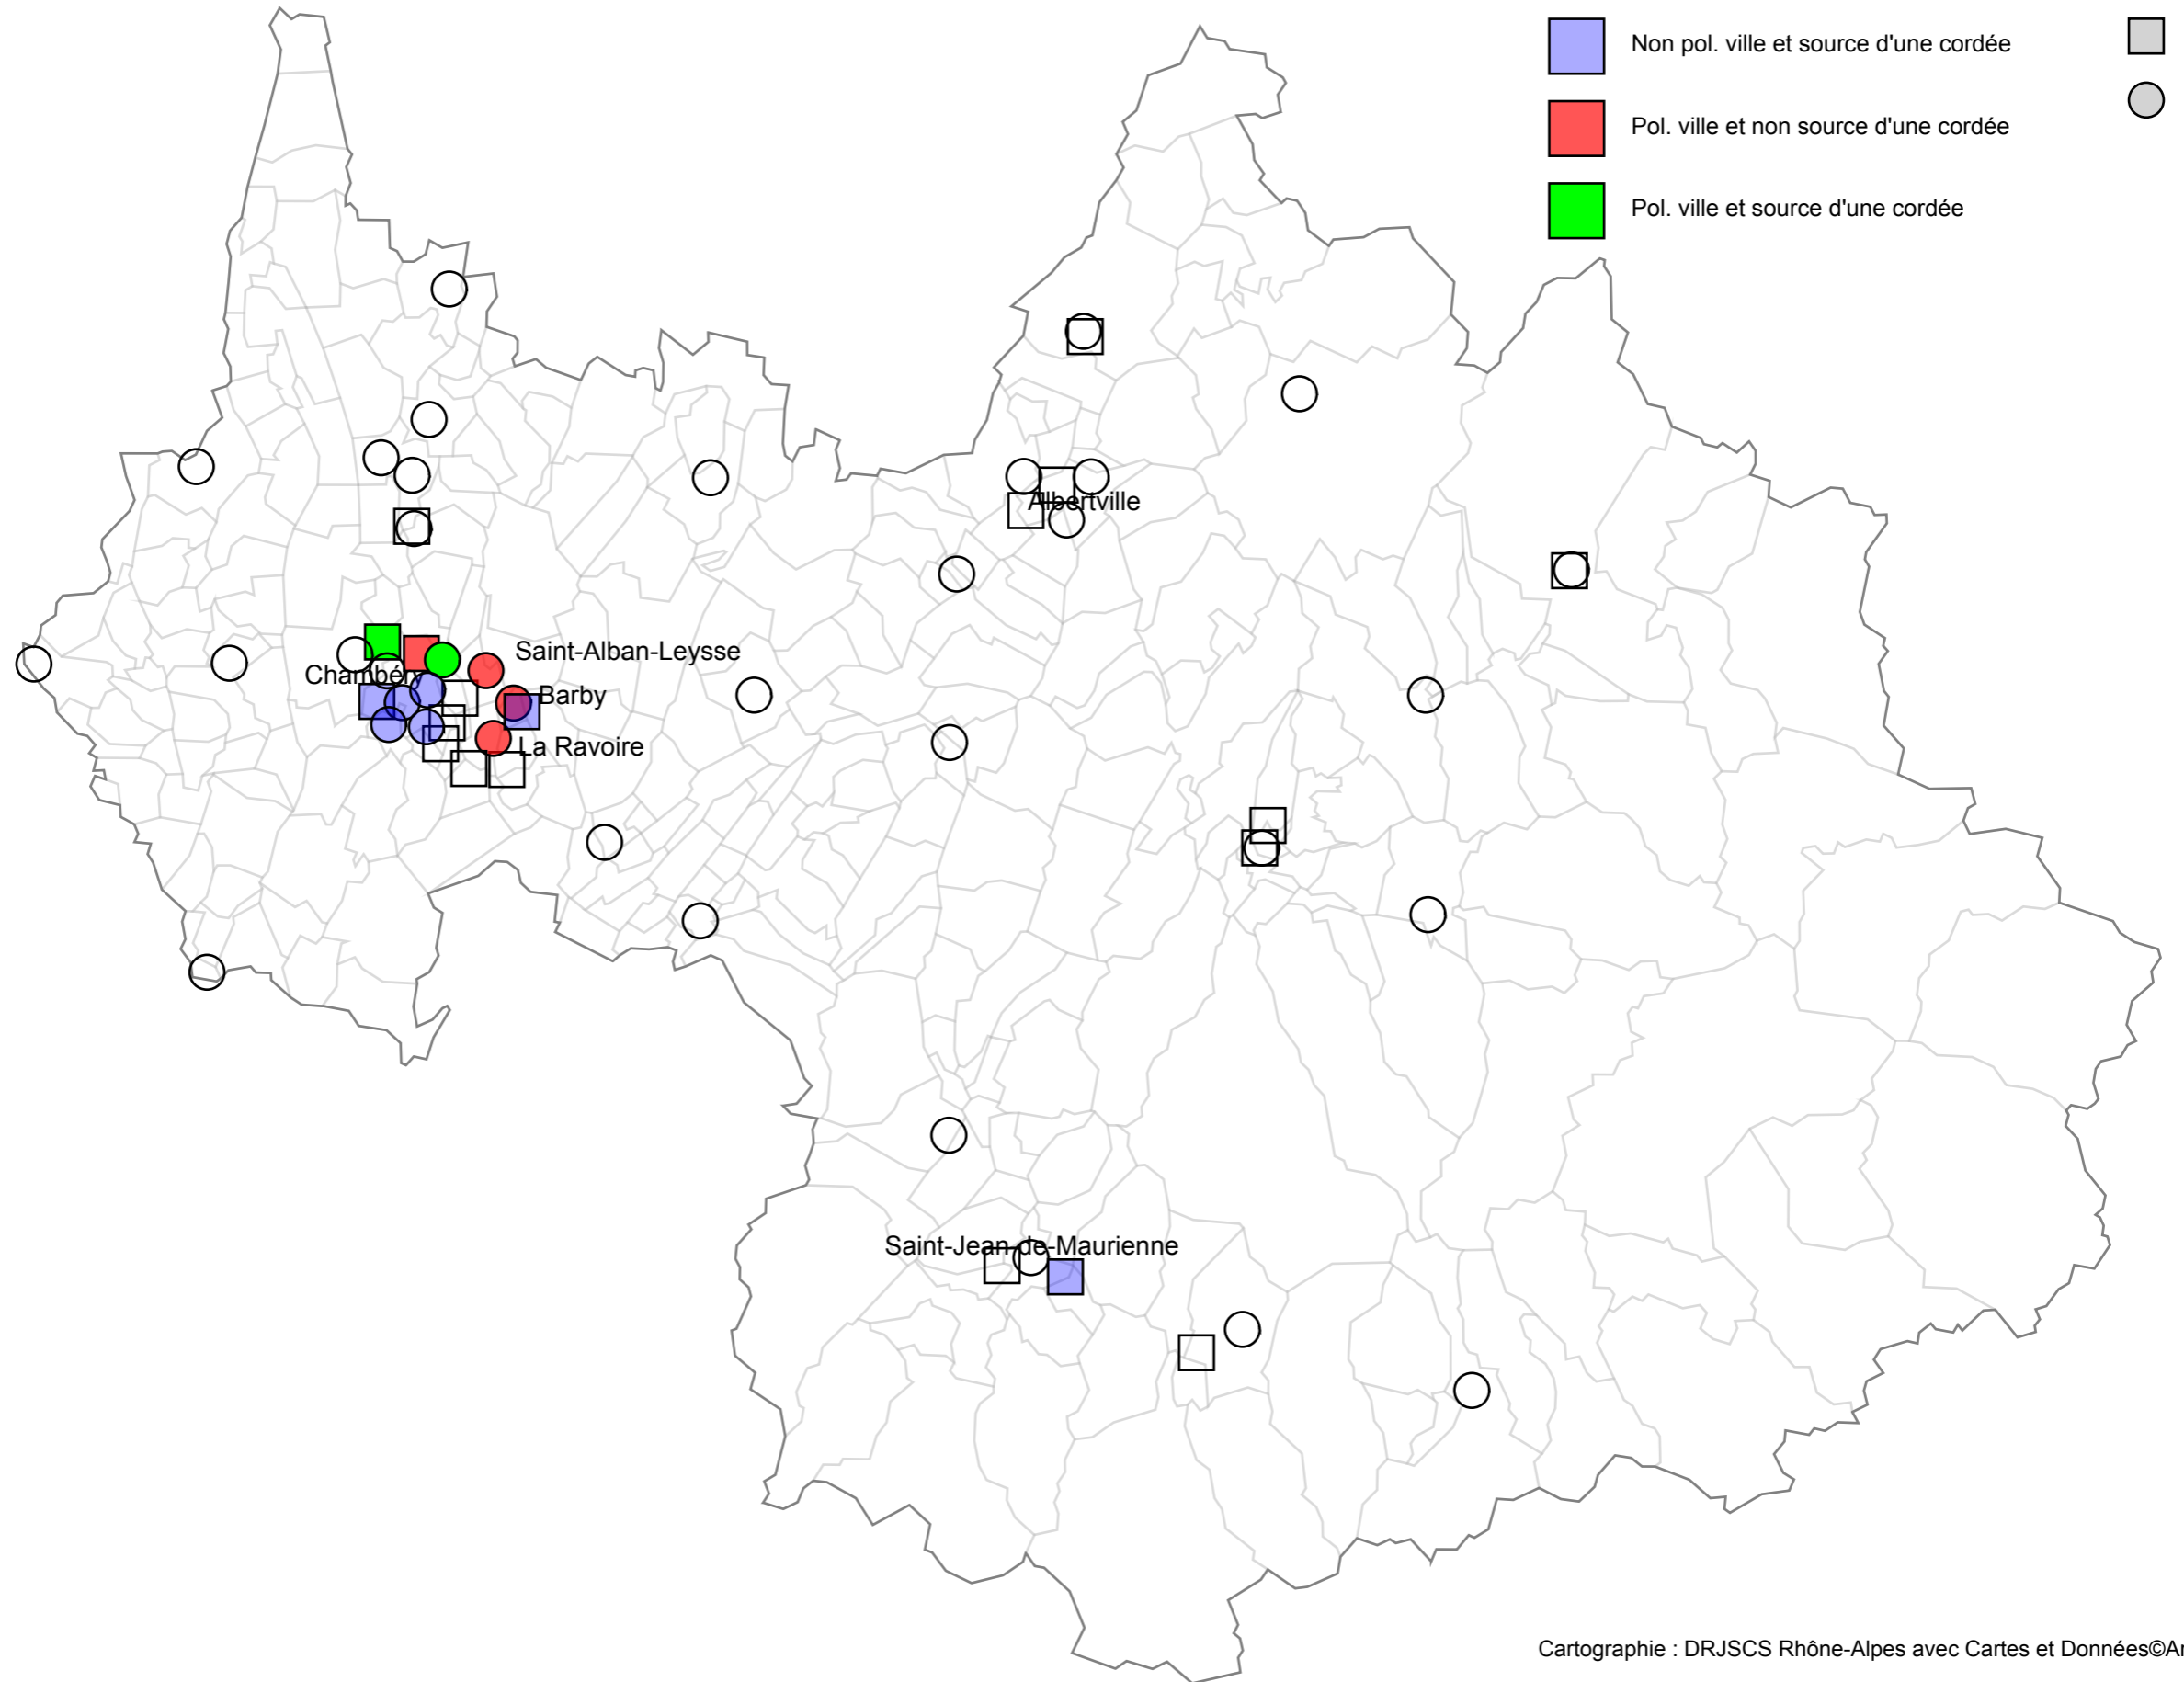

Les collèges et lycées publics de la Savoie - Cordées et éducation prioritaire

Etablissements scolaires (collèges ou lycées)

□ Non EP et non source d'une cordée

■ Non EP et source d'une cordée

■ EP et non source d'une cordée

■ EP et source d'une cordée

■ LYC - LP

○ CLG

Les collèges et lycées publics de la Savoie - Cordées et politique de la ville

Etablissements scolaires (collèges ou lycées)

Cordées de la réussite - Situation des établissements en éducation prioritaire

					Etab en éducation prioritaire et non source d'une cordée	Etab en éducation prioritaire et source d'une cordée
73	0730904L	CLG	COMBE DE SAVOIE	Albertville	1	
	0731069R	CLG	PIERRE GRANGE	Albertville	1	
	0730901H	CLG	COTE ROUSSE	Chambéry		1
Total 73					2	1

* : sont considérés comme en politique de la ville les établissements situés en CUCS, ou en ZUS, ou "voisins" de l'une de ces zones au sens du SIG Ville.

Liste des établissements sources d'au moins une cordée de la réussite