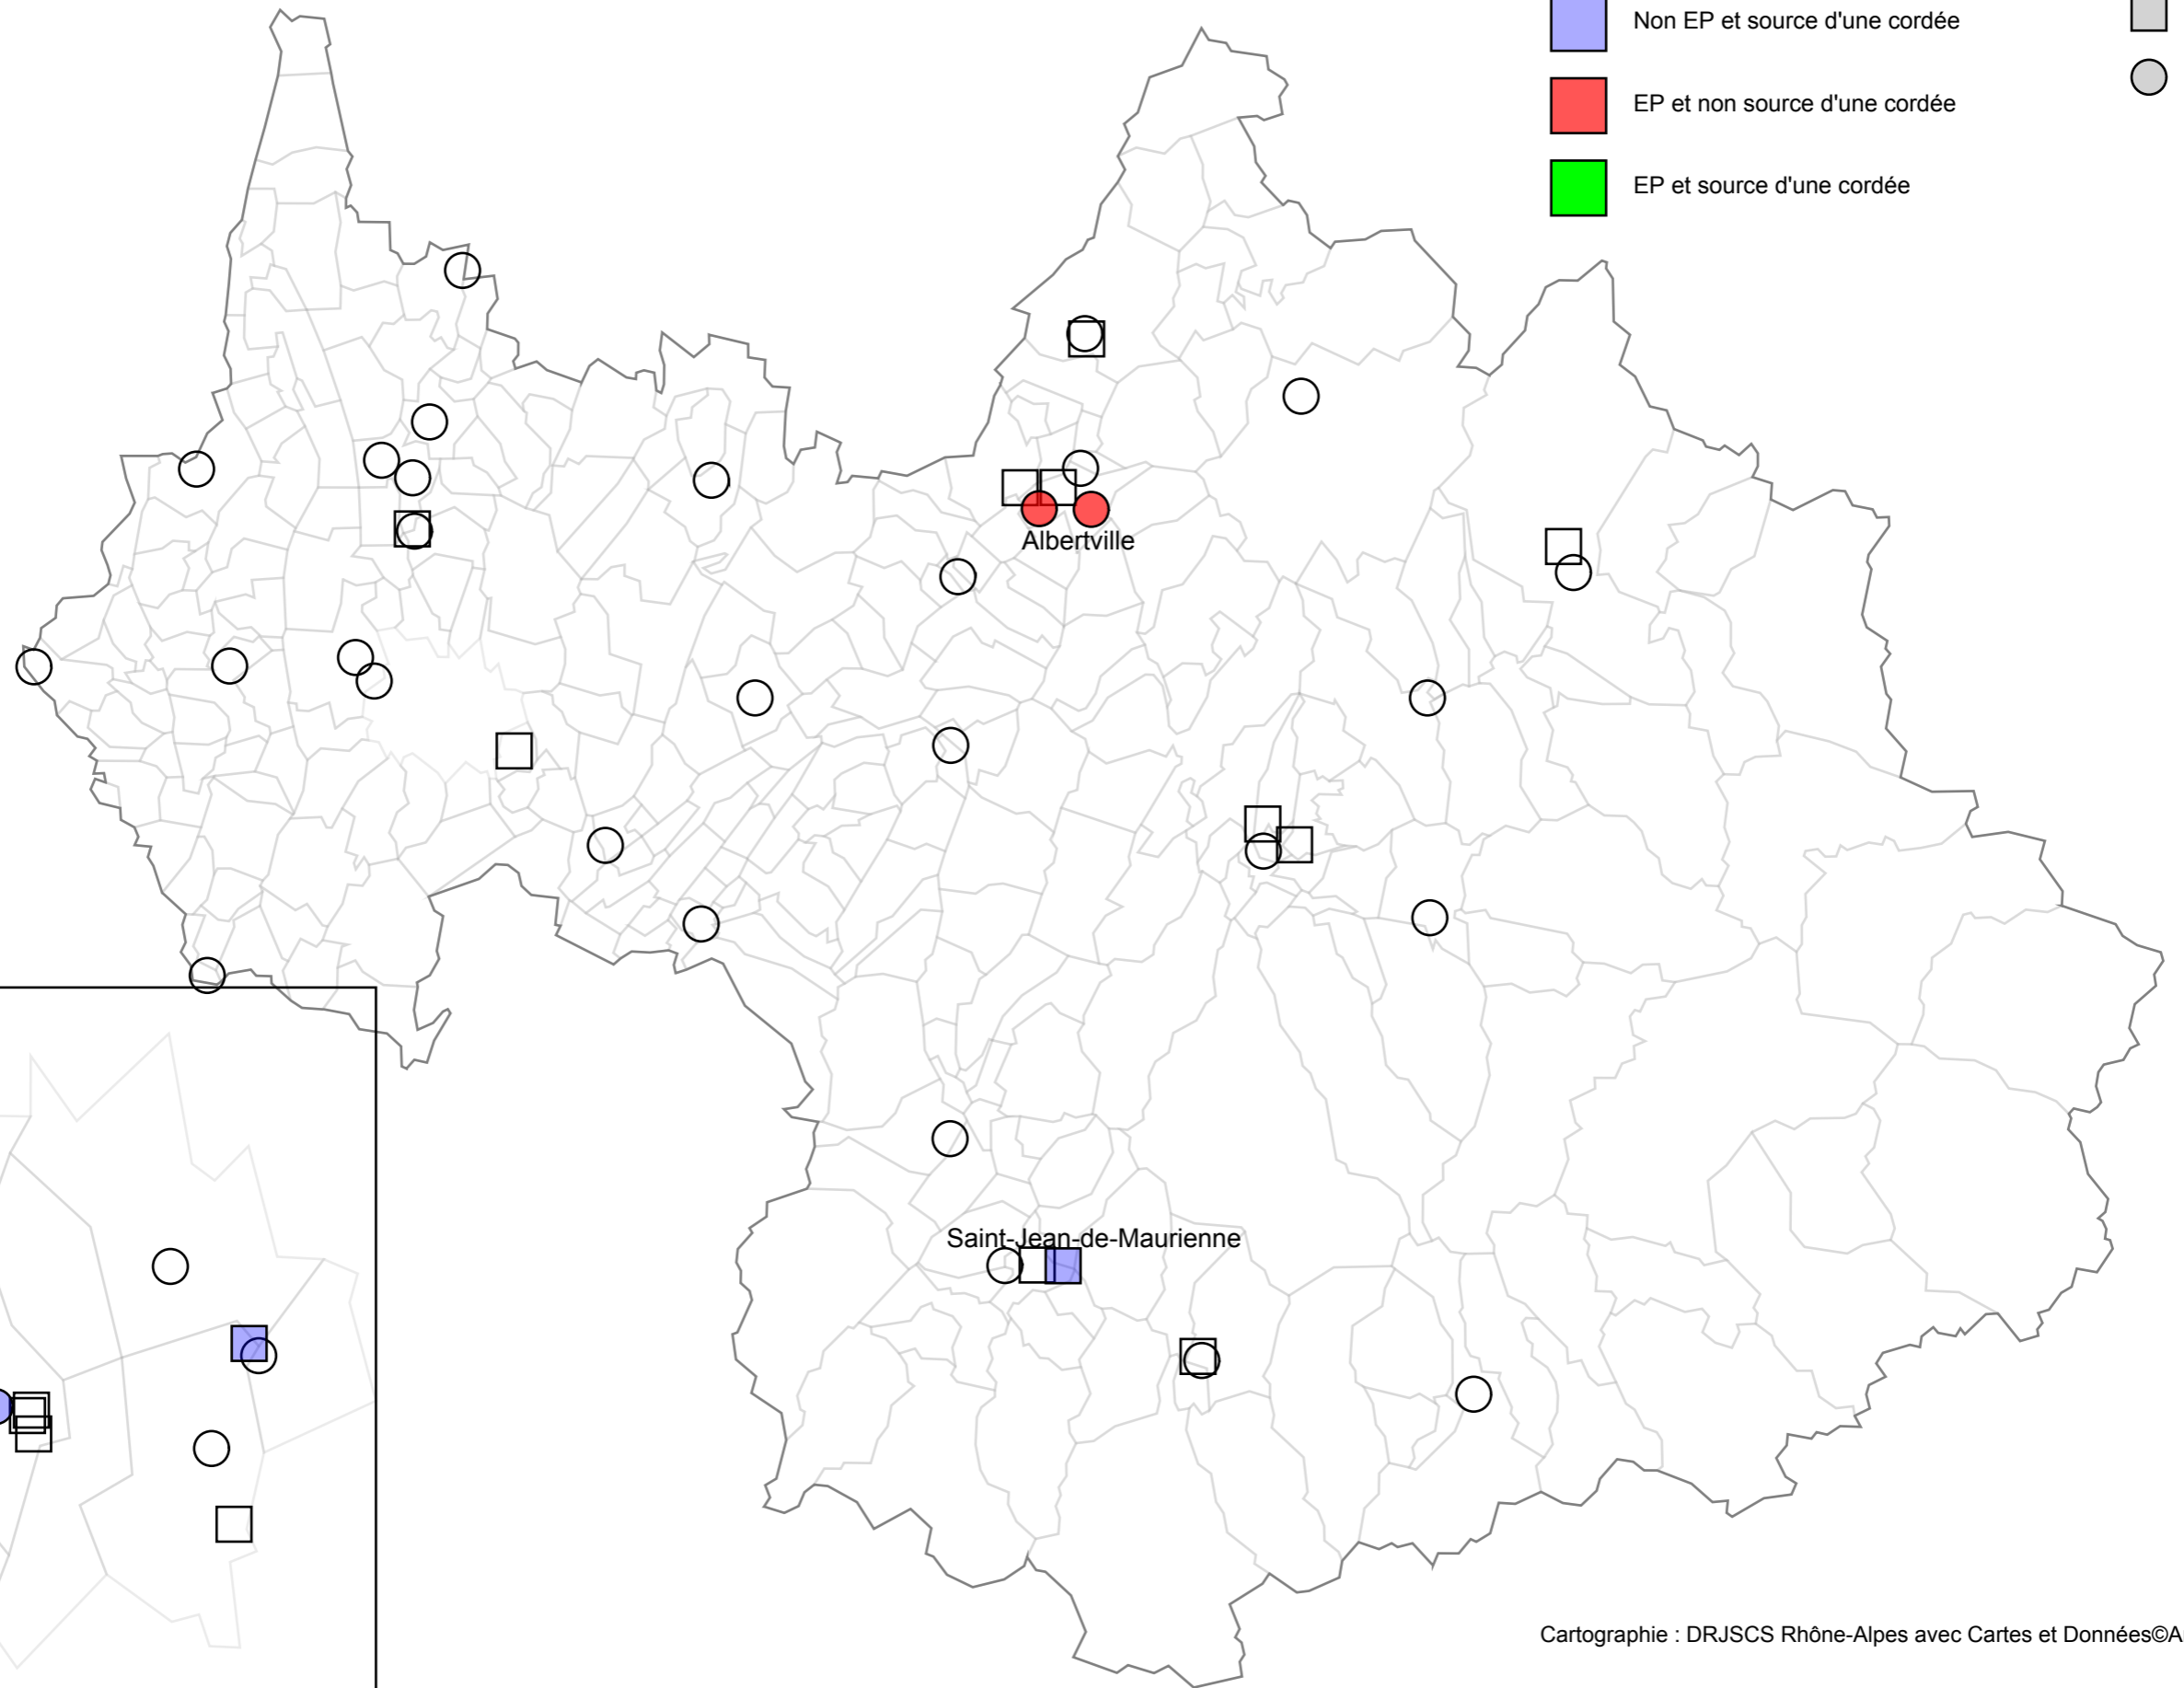

Les collèges et lycées publics de la Savoie - Cordées et éducation prioritaire

Etablissements scolaires (collèges ou lycées)

□ Non EP et non source d'une cordée

■ Non EP et source d'une cordée

■ EP et non source d'une cordée

■ EP et source d'une cordée

■ LYC - LP

○ CLG

Les collèges et lycées publics de la Savoie - Cordées et politique de la ville

Etablissements scolaires (collèges ou lycées)

Cordées de la réussite - Situation des établissements en éducation prioritaire

					Etab en éducation prioritaire et non source d'une cordée	Etab en éducation prioritaire et source d'une cordée
73	0730904L	CLG	COMBE DE SAVOIE	Albertville	1	
	0731069R	CLG	PIERRE GRANGE	Albertville	1	
	0730901H	CLG	COTE ROUSSE	Chambéry		1
Total 73					2	1

* : sont considérés comme en politique de la ville les établissements situés en CUCS, ou en ZUS, ou "voisins" de l'une de ces zones au sens du SIG Ville.

Liste des établissements sources d'au moins une cordée de la réussite