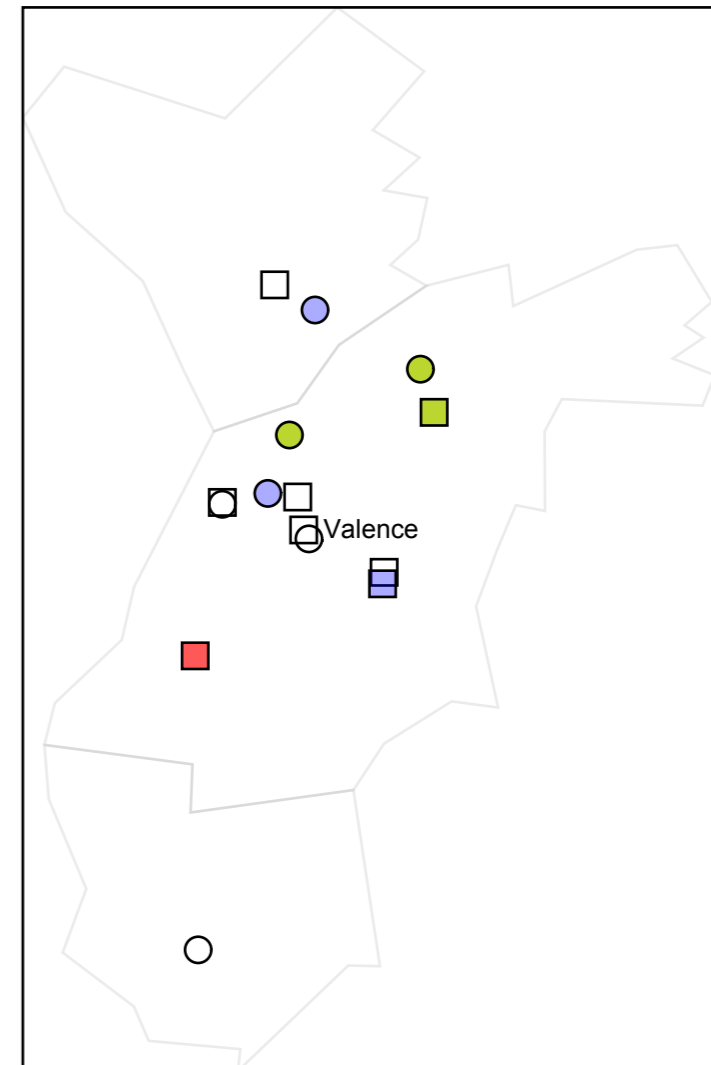

Les collèges et lycées publics de la Drôme - Cordées et éducation prioritaire

Etablissements scolaires (collèges ou lycées)

- Non EP et non source d'une cordée
- Non EP et source d'une cordée
- EP et non source d'une cordée
- EP et source d'une cordée
- LYC - LP
- CLG

Les collèges et lycées publics de la Drôme - Cordées et politique de la ville

Etablissements scolaires (collèges ou lycées)

Cordées de la réussite - Situation des établissements en éducation prioritaire

					Etab en éducation prioritaire et non source d'une cordée	Etab en éducation prioritaire et source d'une cordée
26	0261086P	CLG	EUROPA	Montélimar	1	
	0261090U	CLG	GERARD DE NERVAL	Pierrelatte	1	
	0260850H	CLG	ETIENNE JEAN LAPASSAT	Romans-sur-Isère		1
Total 26					2	1