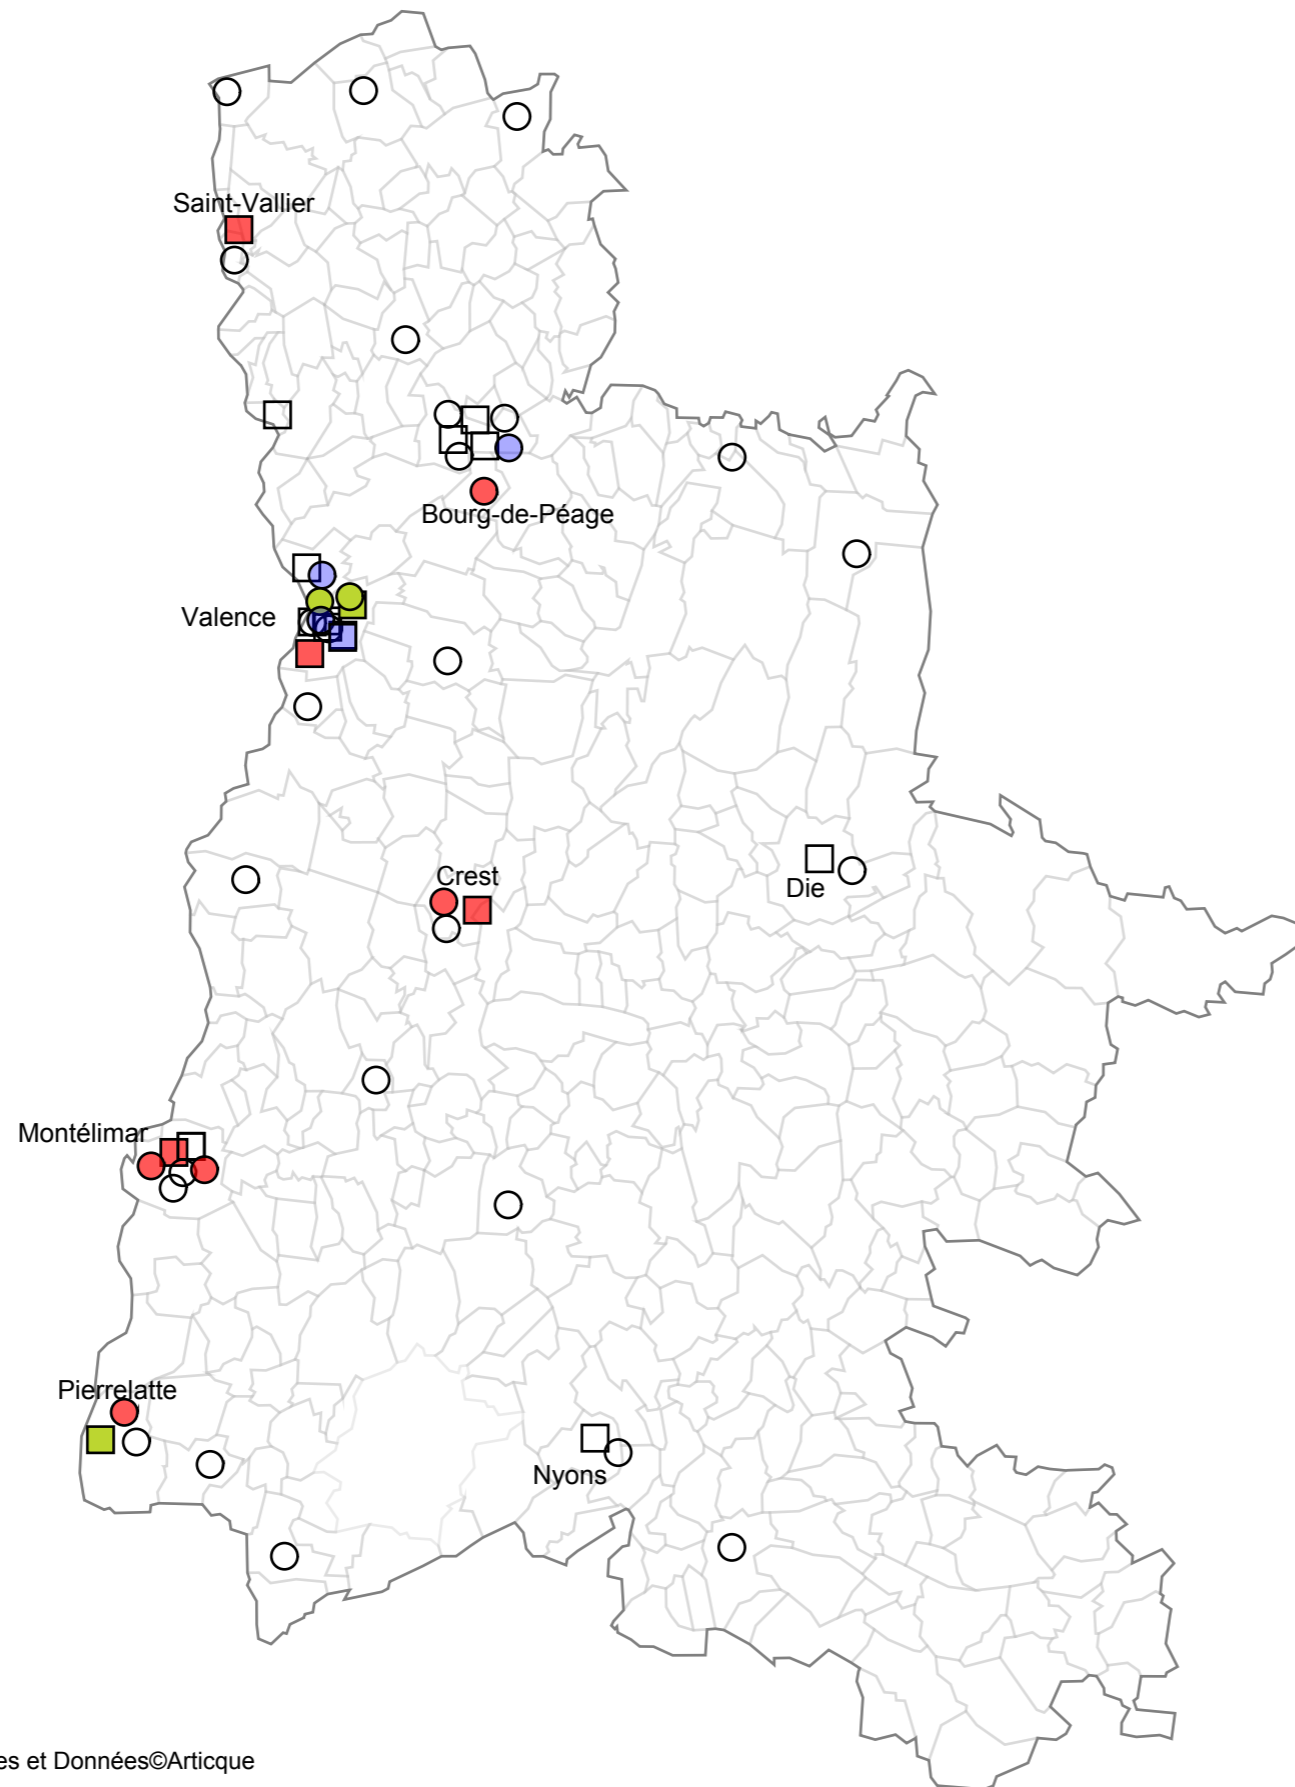

Les collèges et lycées publics de la Drôme - Cordées et éducation prioritaire

Etablissements scolaires (collèges ou lycées)

- Non EP et non source d'une cordée
- Non EP et source d'une cordée
- EP et non source d'une cordée
- EP et source d'une cordée
- LYC - LP
- CLG

Les collèges et lycées publics de la Drôme - Cordées et politique de la ville

Etablissements scolaires (collèges ou lycées)

Cordées de la réussite - Situation des établissements en éducation prioritaire

					Etab en éducation prioritaire et non source d'une cordée	Etab en éducation prioritaire et source d'une cordée
26	0261086P	CLG	EUROPA	Montélimar	1	
	0261090U	CLG	GERARD DE NERVAL	Pierrelatte	1	
	0260850H	CLG	ETIENNE JEAN LAPASSAT	Romans-sur-Isère		1
Total 26					2	1

* : sont considérés comme en politique de la ville les établissements situés en CUCS, ou en ZUS, ou "voisins" de l'une de ces zones au sens du SIG Ville.

Liste des établissements sources d'au moins une cordée de la réussite