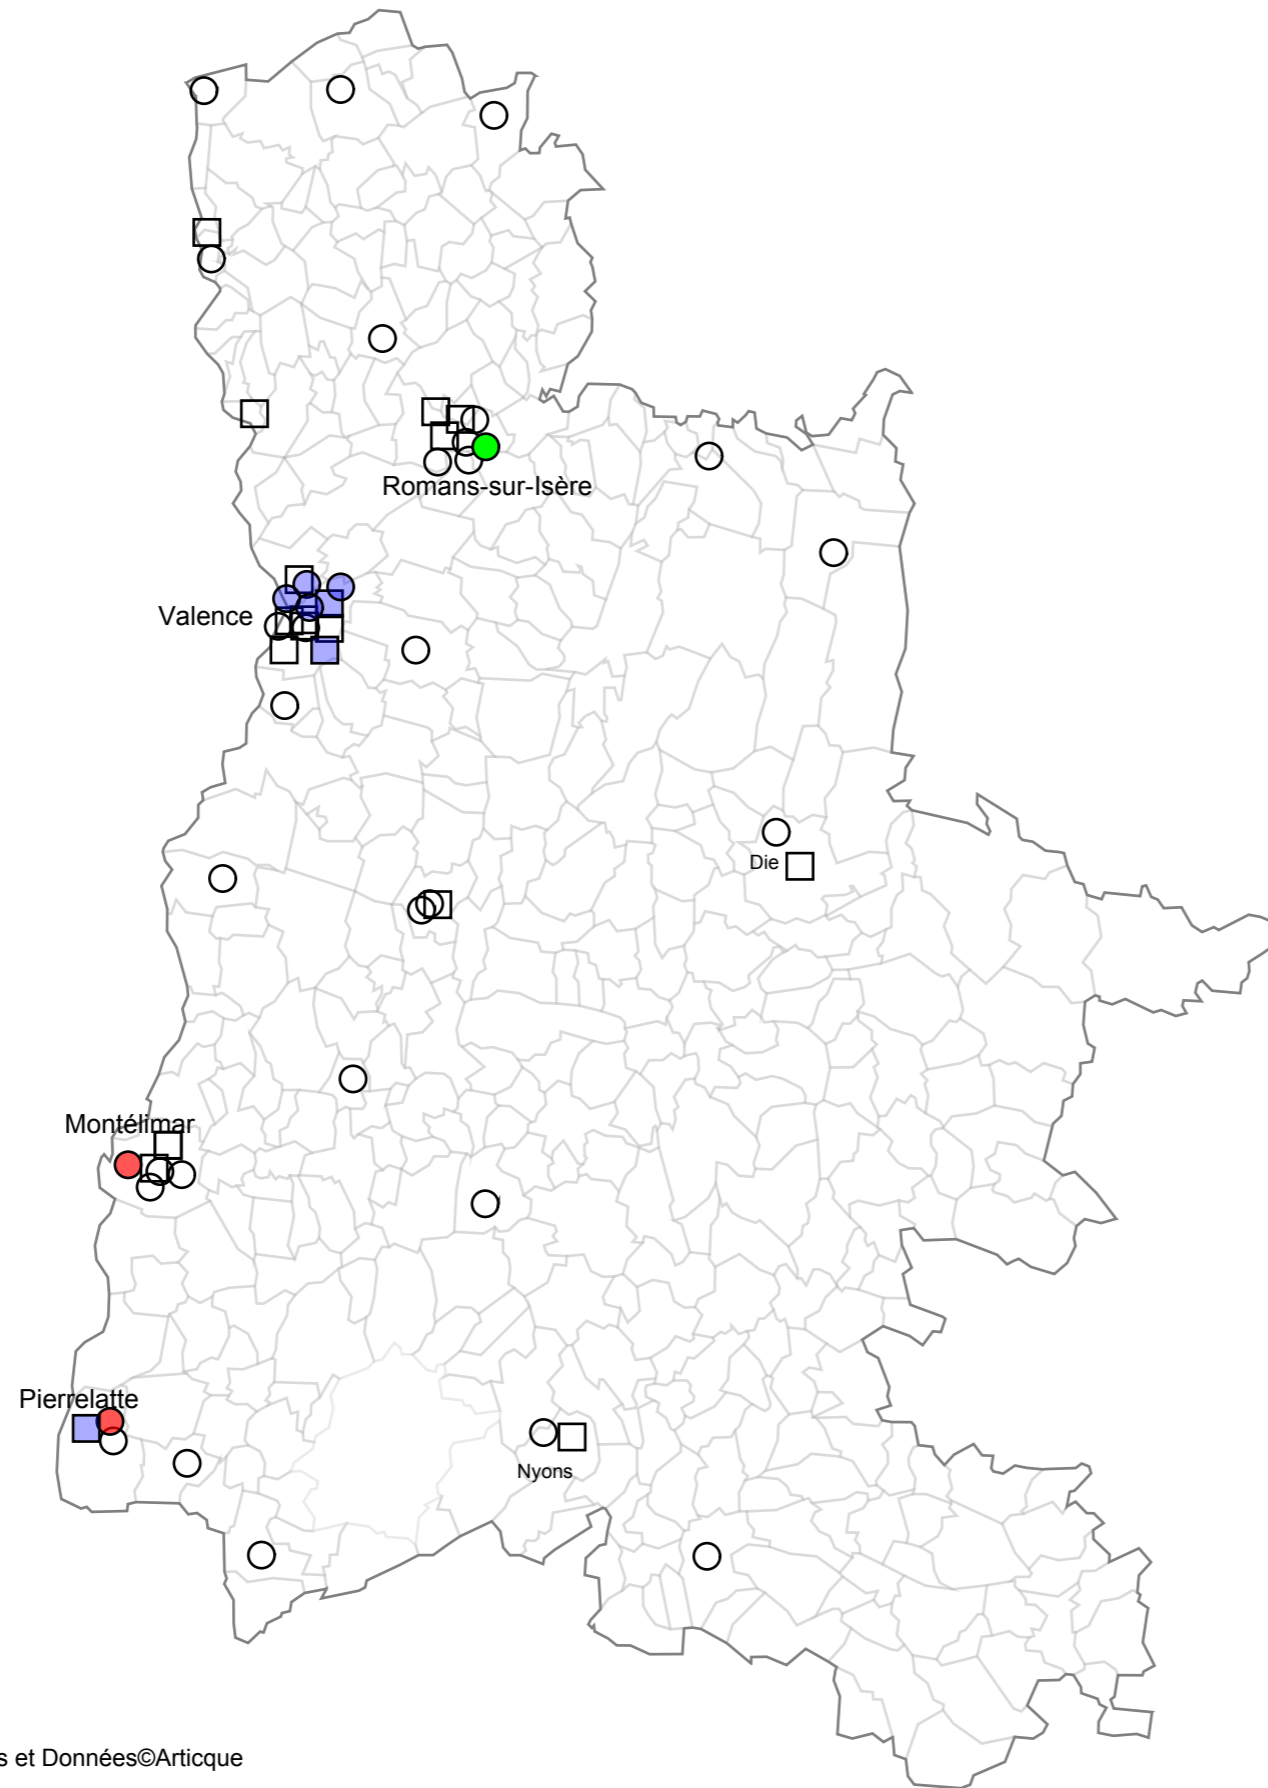

Les collèges et lycées publics de la Drôme - Cordées et éducation prioritaire

Etablissements scolaires (collèges ou lycées)

- Non EP et non source d'une cordée
- Non EP et source d'une cordée
- EP et non source d'une cordée
- EP et source d'une cordée
- LYC - LP
- CLG

Les collèges et lycées publics de la Drôme - Cordées et politique de la ville

Etablissements scolaires (collèges ou lycées)

Cordées de la réussite - Situation des établissements en éducation prioritaire

					Etab en éducation prioritaire et non source d'une cordée	Etab en éducation prioritaire et source d'une cordée
26	0261086P	CLG	EUROPA	Montélimar	1	
	0261090U	CLG	GERARD DE NERVAL	Pierrelatte	1	
	0260850H	CLG	ETIENNE JEAN LAPASSAT	Romans-sur-Isère		1
Total 26					2	1

* : sont considérés comme en politique de la ville les établissements situés en CUCS, ou en ZUS, ou "voisins" de l'une de ces zones au sens du SIG Ville.

Liste des établissements sources d'au moins une cordée de la réussite