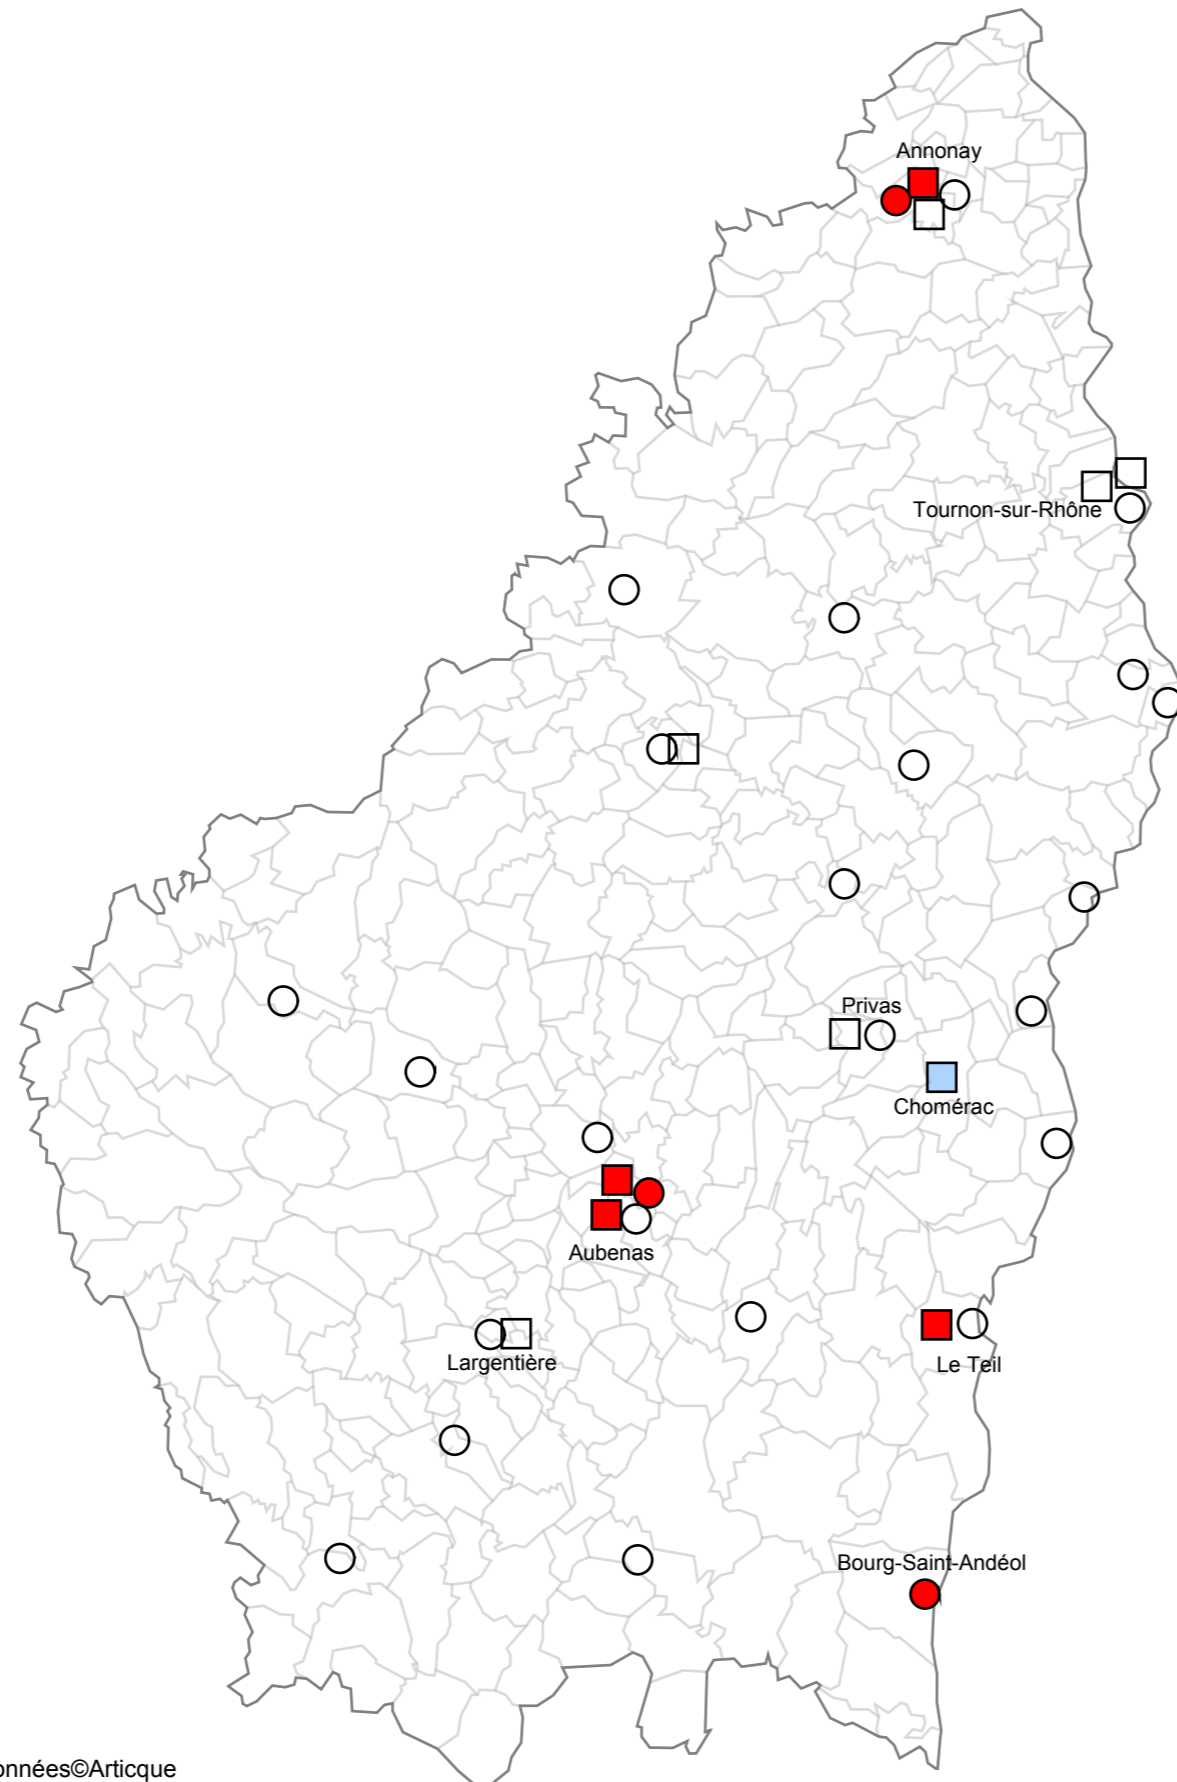

## Etablissements scolaires (collèges ou lycées)

- Non EP et non source d'une cordée
- Non EP et source d'une cordée
- EP et non source d'une cordée
- EP et source d'une cordée
- LYC - LP
- CLG

# Les collèges et lycées publics de l'Ardèche - Cordées et politique de la ville

## Etablissements scolaires (collèges ou lycées)

Cordées de la réussite - Situation des établissements en éducation prioritaire

					Etab en éducation prioritaire et non source d'une cordée	Etab en éducation prioritaire et source d'une cordée
07	0071156U	CLG	LES PERRIERES	Annonay	1	
	0070006U	CLG	LE LAOUL	Bourg-Saint-Andéol	1	
	0070042H	CLG	LES TROIS VALLEES	La Voulte-sur-Rhône	1	
	0070017F	CLG	LA SEGALIERE	Largentière	1	
<b>Total 07</b>					<b>4</b>	