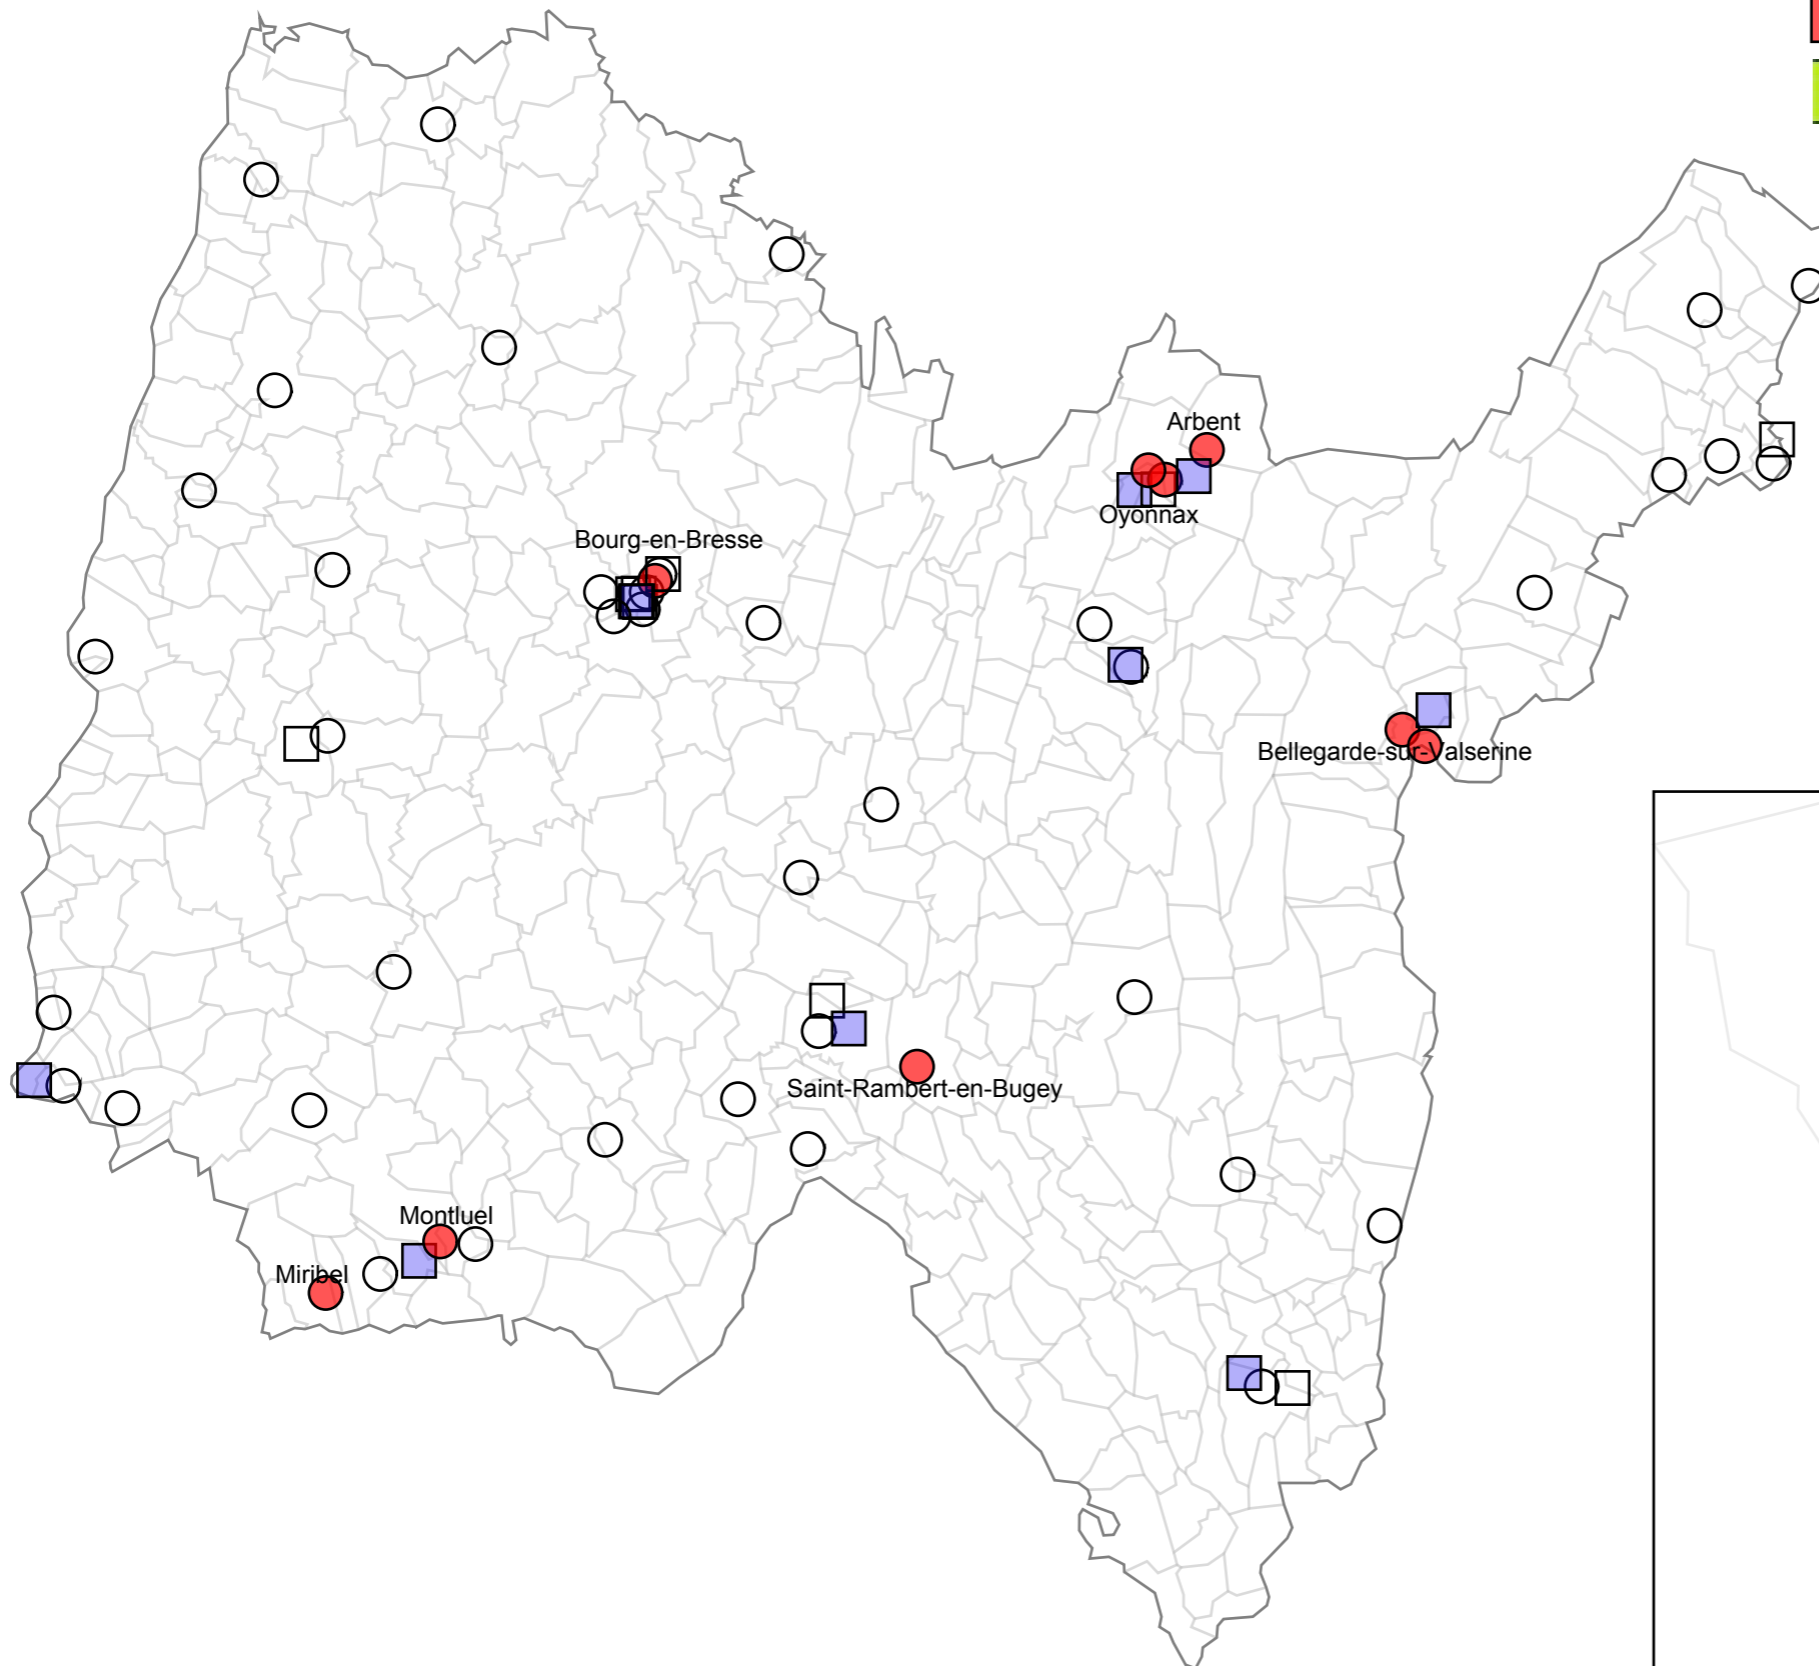

Les collèges et lycées publics de l'Ain - Cordées et éducation prioritaire

Etablissements scolaires (collèges ou lycées)

Les collèges et lycées publics de l'Ain - Cordées et politique de la ville

Etablissements scolaires (collèges ou lycées)

Cordées de la réussite - Situation des établissements en éducation prioritaire

					Etab en éducation prioritaire et non source d'une cordée	Etab en éducation prioritaire et source d'une cordée
01	0010987T	CLG	JEAN ROSTAND	Arbent	1	
	0010008D	CLG	SAINT-EXUPERY	Bellegarde-sur-Valserine	1	
	0011066D	CLG	LOUIS DUMONT	Bellegarde-sur-Valserine	1	
	0010974D	CLG	VICTOIRE DAUBIE	Bourg-en-Bresse	1	
	0010964T	CLG	ANNE FRANK	Miribel	1	
	0010796K	CLG	EMILE CIZAIN	Montluel	1	
	0010035H	CLG	LOUIS LUMIERE	Oyonnax	1	
	0010802S	CLG	AMPERE	Oyonnax	1	
	0010039M	CLG	DE L'ALBARINE	Saint-Rambert-en-Bugey	1	
Total 01					9	

Cordées de la réussite - Situation des établissements en "politique de la ville"

					Etab en politique de la ville* et non source d'une cordée	Etab en politique de la ville* et source d'une cordée
01	0010006B	LPO	SAINT-EXUPERY	Bellegarde-sur-Valsérine		1
	0010008D	CLG	SAINT-EXUPERY	Bellegarde-sur-Valsérine	1	
	0011066D	CLG	LOUIS DUMONT	Bellegarde-sur-Valsérine	1	
	0010974D	CLG	VICTOIRE DAUBIE	Bourg-en-Bresse	1	
	0010035H	CLG	LOUIS LUMIERE	Oyonnax	1	
	0010802S	CLG	AMPERE	Oyonnax	1	
Total 01					5	1

* : sont considérés comme en politique de la ville les établissements situés en CUCS, ou en ZUS, ou "voisins" de l'une de ces zones au sens du SIG Ville.

Liste des établissements sources d'au moins une cordée de la réussite