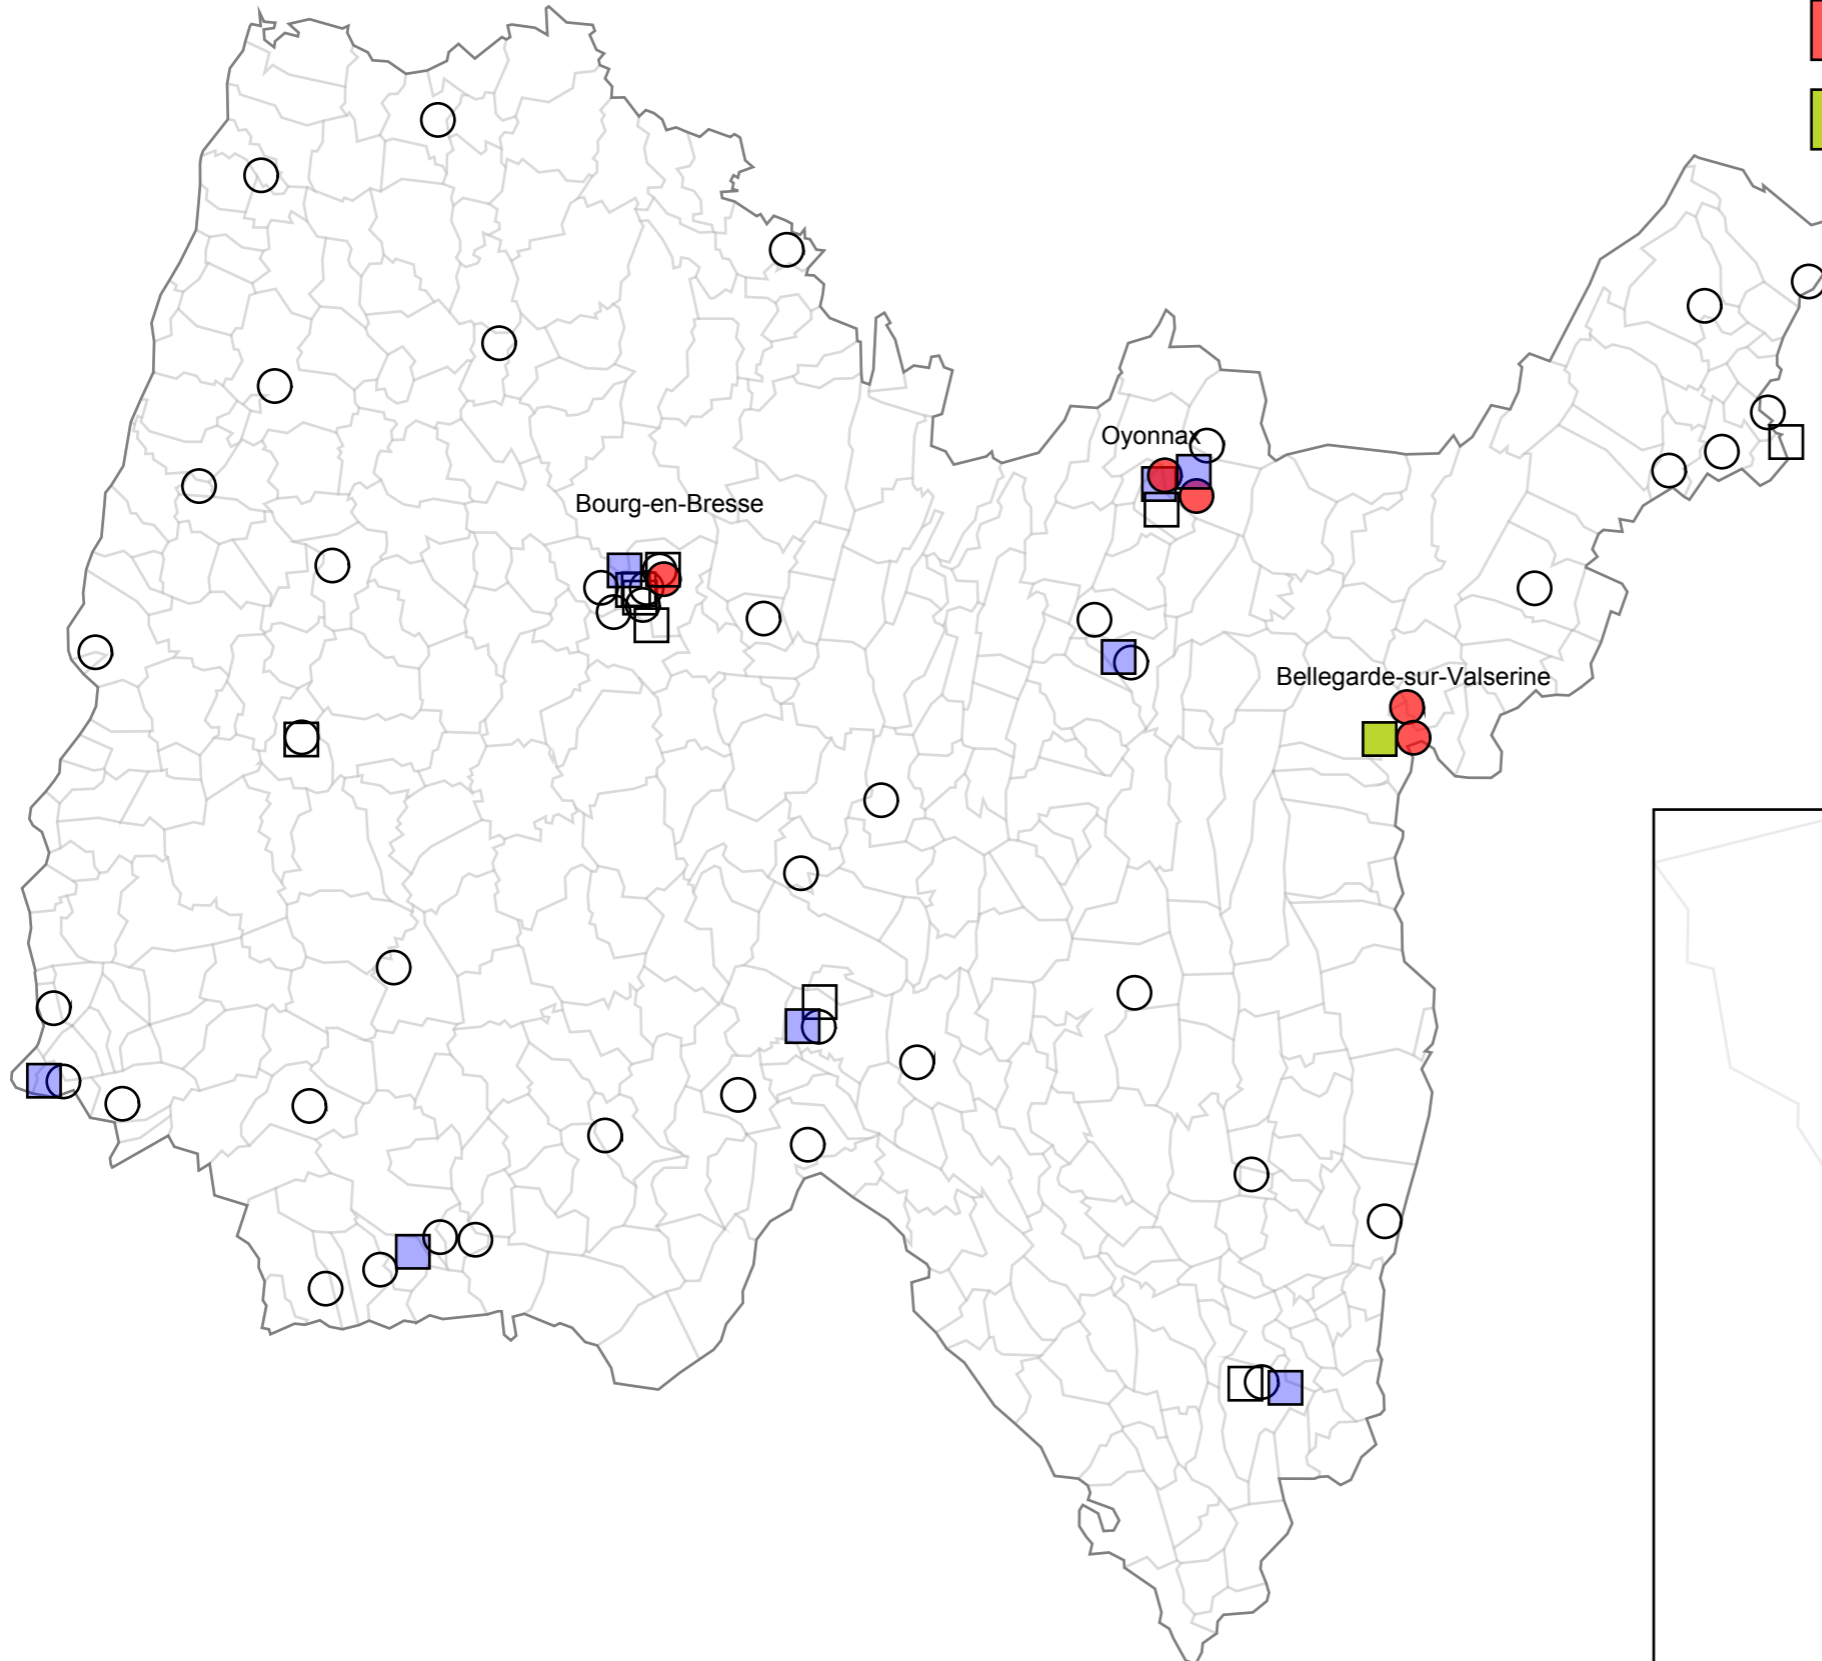

Les collèges et lycées publics de l'Ain - Cordées et éducation prioritaire

Etablissements scolaires (collèges ou lycées)

Les collèges et lycées publics de l'Ain - Cordées et politique de la ville

Etablissements scolaires (collèges ou lycées)

Cordées de la réussite - Situation des établissements en éducation prioritaire

					Etab en éducation prioritaire et non source d'une cordée	Etab en éducation prioritaire et source d'une cordée
01	0010987T	CLG	JEAN ROSTAND	Arbent	1	
	0010008D	CLG	SAINT-EXUPERY	Bellegarde-sur-Valserine	1	
	0011066D	CLG	LOUIS DUMONT	Bellegarde-sur-Valserine	1	
	0010974D	CLG	VICTOIRE DAUBIE	Bourg-en-Bresse	1	
	0010964T	CLG	ANNE FRANK	Miribel	1	
	0010796K	CLG	EMILE CIZAIN	Montluel	1	
	0010035H	CLG	LOUIS LUMIERE	Oyonnax	1	
	0010802S	CLG	AMPERE	Oyonnax	1	
	0010039M	CLG	DE L'ALBARINE	Saint-Rambert-en-Bugey	1	
Total 01					9	

Cordées de la réussite - Situation des établissements en "politique de la ville"

					Etab en politique de la ville* et non source d'une cordée	Etab en politique de la ville* et source d'une cordée
01	0010006B	LPO	SAINT-EXUPERY	Bellegarde-sur-Valsérine		1
	0010008D	CLG	SAINT-EXUPERY	Bellegarde-sur-Valsérine	1	
	0011066D	CLG	LOUIS DUMONT	Bellegarde-sur-Valsérine	1	
	0010974D	CLG	VICTOIRE DAUBIE	Bourg-en-Bresse	1	
	0010035H	CLG	LOUIS LUMIERE	Oyonnax	1	
	0010802S	CLG	AMPERE	Oyonnax	1	
Total 01					5	1

* : sont considérés comme en politique de la ville les établissements situés en CUCS, ou en ZUS, ou "voisins" de l'une de ces zones au sens du SIG Ville.

Liste des établissements sources d'au moins une cordée de la réussite